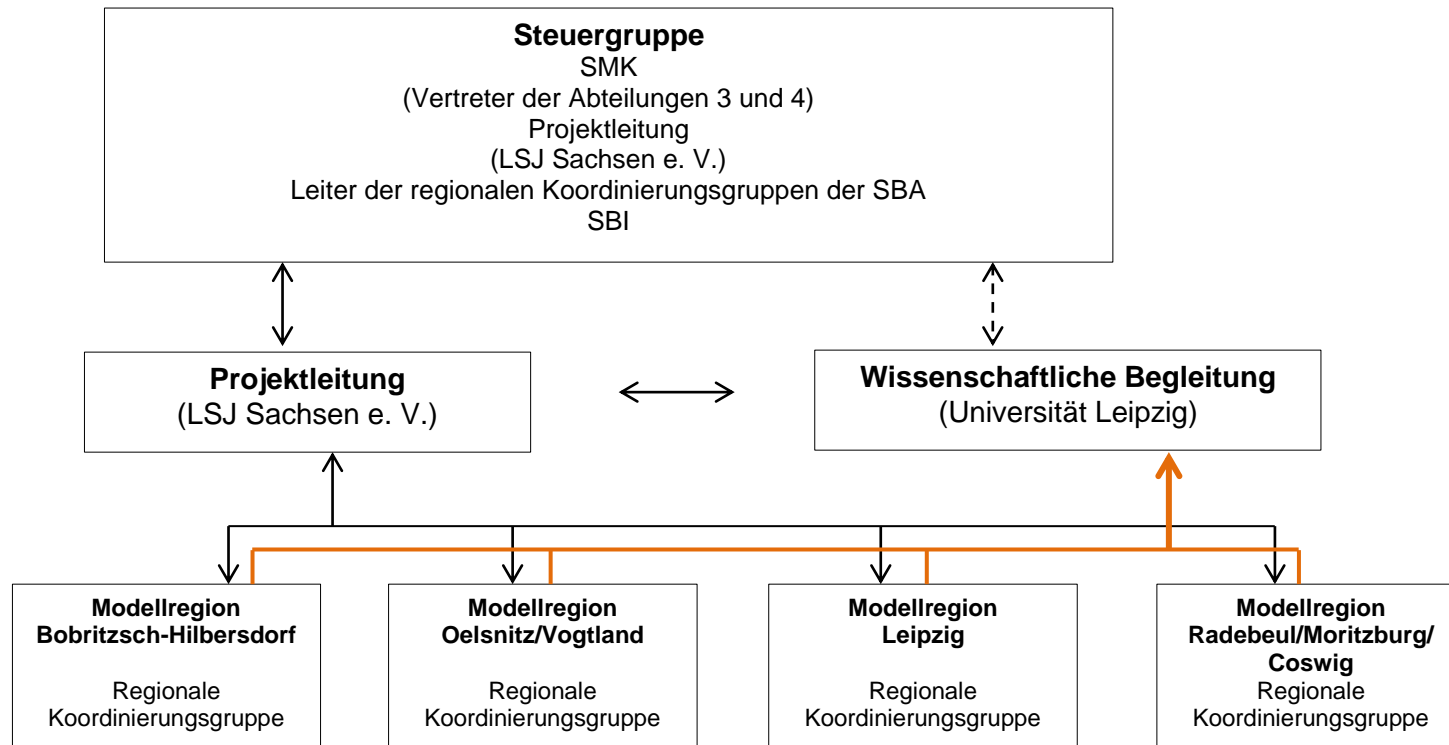

Schulversuch ERINA

„Erprobung von Ansätzen zur inklusiven Beschulung von Schülern mit sonderpädagogischem Förderbedarf in Modellregionen“

Organisationsstruktur

Auftraggeber

Sächsisches Staatsministerium für Kultus
Carolaplatz 1
01097 Dresden

Projektleitung

LSJ Sachsen e. V.
(Landesarbeitsstelle Schule – Jugendhilfe)

Cornelia Schuricht, Ina Benndorf
Hoyerswerdaer Str. 22, 01099 Dresden

Telefon: 0351 4906867
E-Mail: kontakt@lsj-sachsen.de
www.lsj-sachsen.de